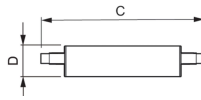

Caractéristiques Philips Corepro LED Lineair R7s 118mm
14W 1600lm - 830 Blanc Chaud | Dimmable - Équivalent
100W

[Voir le produit](#)

Informations Générales

Réf.	224255
EAN	8718696578797
EOC FR	578797
Marque	Philips
Nom du fabricant	CorePro R7S 118mm 14-100W 830 D
Vendu à l'unité - Carton complet	10
Garantie Totale	2 ans
Étiquette énergétique	E
Durée de Vie Moyenne (heure)	15000

Informations techniques

Technologie	LED
Tension (V)	220-240
Dimmable	Oui
Culot	R7s
Lumen per watt	114.3
Type de capteur	Pas de détecteur

Information produit

Code Couleur	830 Blanc Chaud
Couleur de Lumière (Kelvin)	3000 Blanc Chaud

Indice de Rendu des Couleurs (Ra)	80-89
Couleur Claire	Blanc
Options de couleur	Couleur unique

Dimensions

Longueur (mm)	118
Diamètre (mm)	29
Forme	Double Ended