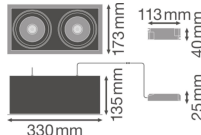

Specificaties Ledvance LED Spot
 Vierkant Multi Kantelbaar Zwart-Wit
 2x30W 5400lm 38D - 840 Koel Wit |
 Zaagmaat 320x160mm

[Bekijk product](#)

Algemene informatie

Artikelnummer	234258
EAN	4058075113985
Merk	Ledvance
Fabrikantnaam	SP MULTI 2X30W/4000K FL WT/BK
Garantie	5 jaar
Energie label	F
Levensduur (uur)	50000

Technische Informatie

Technologie	LED Geïntegreerd
Netspanning (Volt)	220-240
Dimbaar	Nee, niet dimbaar
Lumen per watt	90
Gradenbundel (graden)	38
Kleurcode	840 Koel Wit
Lichtkleur (Kelvin)	4000 Koel Wit
Kleurweergave (Ra)	80-89 - Goede kleurweergave
Lichtkleur	Wit
Kleurinstelling	Enkele kleur

Armatuur Informatie

Inclusief Lamp	Ja
Aantal benodigde lampen	2
Montage	Inbouw
Zaagmaat (mm)	320x160
Inbouwdiepte (mm)	250
IP-Waarde	IP20 - Bijna stofdicht
Slagvastheid (IK-waarde)	IK03 - 0.35 Joule
Bedrijfstemperatuur	-10 to +40
Behuizing	Aluminium
Kleur Armatuur	Wit
Kantelbaar	Ja
Noodverlichting	Nee

Afmetingen

Lengte (mm)	330
Breedte (mm)	173
Hoogte (mm)	25
Diameter (mm)	330

Sensor Informatie

Sensortype	Geen sensor
------------	-------------