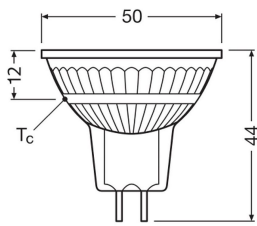

Specificaties Ledvance LED Reflector GU5.3 MR16
3.4W 345lm 36d - 840 Koel Wit | Vervangt 35W

[Bekijk product](#)

Algemene informatie

Artikelnummer	256769
EAN	4099854457678
Merk	Ledvance
Fabrikantnaam	LED MR16 P 3.4W 840 GU5.3
Aanbevolen aantal	1
Garantie	4 jaar
Energielabel	E
Levensduur (uur)	15000

Kleurcode	840 Koel Wit
Lichtkleur (Kelvin)	4000 Koel Wit
Kleurweergave (Ra)	80-89 - Goede kleurweergave
Lichtkleur	Wit
Kleurinstelling	Enkele kleur
Lampafwerking	Helder

Afmetingen

Hoogte (mm)	46
Lengte (mm)	44
Diameter (mm)	50
Vorm	Reflector
Exacte vorm	PAR16