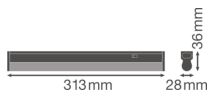

Caractéristiques Ledvance Réglette LED Linear Compact  
Commutateur 4W 400lm - 830 Blanc Chaud | 30cm

[Voir le produit](#)

## Informations techniques

Technologie	LED Intégré
Tension (V)	220-240
Dimmable	Non
Lumen per watt	100
Facteur de puissance	>0.50
Code Couleur	830 Blanc Chaud
Couleur de Lumière (Kelvin)	3000 Blanc Chaud
Indice de Rendu des Couleurs (Ra)	80-89
Couleur Claire	Blanc
Options de couleur	Couleur unique
Convient pour l'Extérieur	Non
Longueur	30cm

## Dimensions

---

Longueur (mm)	313
Largeur (mm)	28
Hauteur (mm)	36