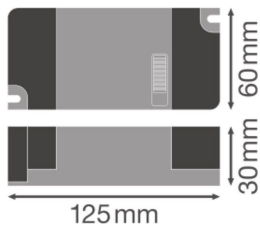

Caractéristiques Ledvance LED Driver Panel Flex 30/220-240/700

[Voir le produit](#)

Characteristics

Puissance Maximale Estimée 30

Informations Générales

Réf.	250911
EAN	4058075843684
Marque	Ledvance
Nom du fabricant	PANEL FLEX DRIVER 30/220-240/700 PL FLEX 600
Vendu à l'unité - Carton complet	20
Garantie Totale	7 ans

Informations techniques

Technologie	Accessory
Tension (V)	220-240
Tension de sortie	60
Facteur de puissance	>0.90

Dimensions

Longueur (mm)	125
Largeur (mm)	60
Hauteur (mm)	30

Informations du capteur

Type de capteur