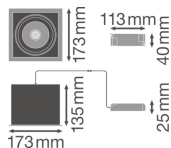

Specificaties Ledvance LED Spot Vierkant Multi Kantelbaar Zwart-Wit 30W 2700lm 38D - 840 Koel Wit | Zaagmaat 164mm

[Bekijk product](#)

Algemene informatie

Artikelnummer	234256
EAN	4058075113947
Merk	Ledvance
Fabrikantnaam	SP MULTI 1X30W/4000K FL WT/BK
Garantie	3 jaar
Energielabel	F
Levensduur (uur)	50000

Technische Informatie

Technologie	LED Geïntegreerd
Netspanning (Volt)	220-240
Dimbaar	Nee, niet dimbaar
Lumen per watt	90
Gradenbundel (graden)	38
Kleurcode	840 Koel Wit
Lichtkleur (Kelvin)	4000 Koel Wit
Kleurweergave (Ra)	80-89 - Goede kleurweergave
Lichtkleur	Wit
Kleurinstelling	Enkele kleur

Armatuur Informatie

Inclusief Lamp	Ja
Montage	Inbouw
Zaagmaat (mm)	164x164
Inbouwdiepte (mm)	250
IP-Waarde	IP20 - Bijna stofdicht
Slagvastheid (IK-waarde)	IK03 - 0.35 Joule
Bedrijfstemperatuur	-10 to +40
Behuizing	Aluminium
Kleur Armatuur	Wit
Kantelbaar	Ja
Noodverlichting	Nee

Afmetingen

Lengte (mm)	173
Breedte (mm)	173
Hoogte (mm)	135
Diameter (mm)	173

Sensor Informatie

Sensortype	Geen sensor
------------	-------------