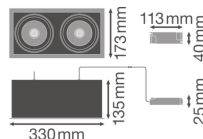

Specificaties Ledvance LED Spot
 Vierkant Multi Kantelbaar Zwart-Wit
 2x30W 5400lm 38D - 830 Warm Wit |
 Zaagmaat 320x160mm

[Bekijk product](#)

Algemene informatie

Artikelnummer	234257
EAN	4058075113961
Merk	Ledvance
Fabrikantnaam	SP MULTI 2X30W/3000K FL WT/BK
Garantie	5 jaar
Energielabel	F
Levensduur (uur)	50000

Technische Informatie

Technologie	LED Geïntegreerd
Netspanning (Volt)	220-240
Dimbaar	Nee, niet dimbaar
Lumen per watt	90
Gradenbundel (graden)	38
Kleurcode	830 Warm Wit
Lichtkleur (Kelvin)	3000 Warm Wit
Kleurweergave (Ra)	80-89 - Goede kleurweergave
Lichtkleur	Wit
Kleurinstelling	Enkele kleur

Armatuur Informatie

Inclusief Lamp	Ja
Aantal benodigde lampen	2
Montage	Inbouw
Zaagmaat (mm)	320x160
Inbouwdiepte (mm)	250
IP-Waarde	IP20 - Bijna stofdicht
Slagvastheid (IK-waarde)	IK03 - 0.35 Joule
Bedrijfstemperatuur	-10 to +40
Behuizing	Aluminium
Kleur Armatuur	Wit
Kantelbaar	Ja
Noodverlichting	Nee

Afmetingen

Lengte (mm)	330
Breedte (mm)	173
Hoogte (mm)	25
Diameter (mm)	330

Sensor Informatie

Sensortype	Geen sensor
------------	-------------