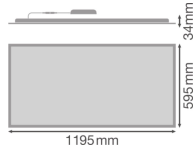

Specificaties Ledvance LED Paneel Compact Aluminium Wit 53W 5830lm - 840 Koel Wit | 120x60cm - UGR < 19

[Bekijk product](#)

Algemene informatie

Artikelnummer	247015
EAN	4099854017643
Merk	Ledvance
Fabrikantnaam	PL COMP 1200x600 V 53W 840 U19
Garantie	5 jaar
Energielabel	E
Levensduur (uur)	50000

Technische Informatie

Technologie	LED Geïntegreerd
Netspanning (Volt)	220-240
Dimbaar	Nee, niet dimbaar
Inclusief Lamp	Ja
Lumen per watt	110
Kleurcode	840 Koel Wit
Lichtkleur (Kelvin)	4000 Koel Wit
Kleurweergave (Ra)	80-89 - Goede kleurweergave
Lichtkleur	Wit
Kleurinstelling	Enkele kleur
Slagvastheid (IK-waarde)	IK02 - 0.20 Joule

Afmetingen

Afmetingen LED Paneel	120x60cm
Lengte (mm)	1195
Breedte (mm)	295
Hoogte (mm)	34

Sensor Informatie

Sensortype	Geen sensor
------------	-------------