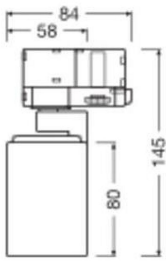

## Specificaties Ledvance LED Railspot 3-Fase Spot Aluminium Wit | GU10

[Bekijk product](#)

## Afmetingen

---

Lengte (mm)

58

Breedte (mm)

58

Hoogte (mm)

145

Diameter (mm)

58